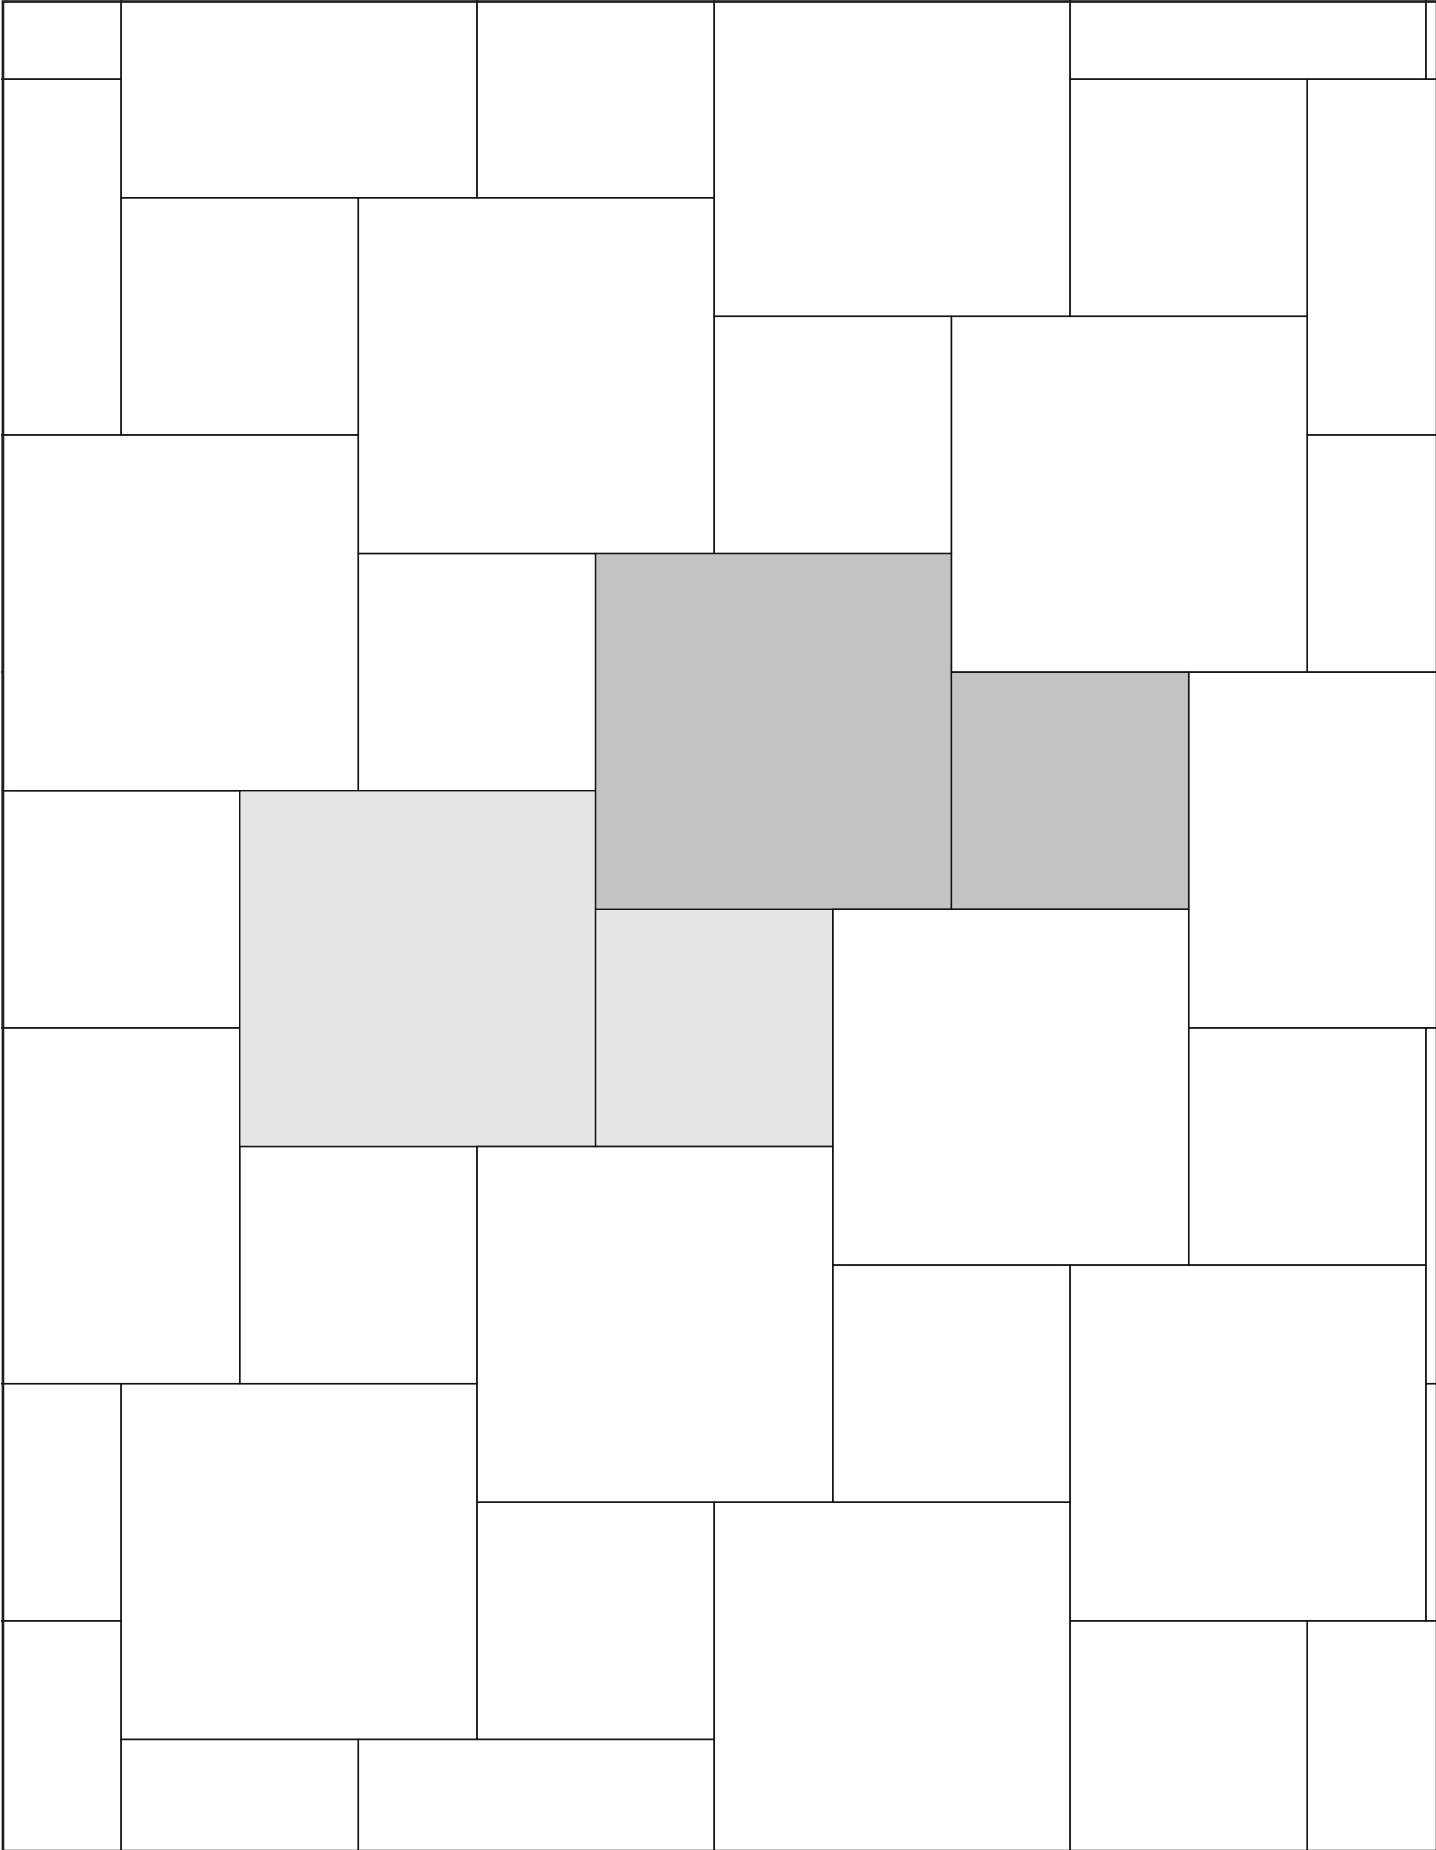

SCHEMA 104

cm 30x30

COTTO D'ESTE

N u o v e S u p e r f i c i

SCHEMA 105

cm 30x30

COTTO D'ESTE

N u o v e S u p e r f i c i

SCHEMA 108

cm 30x60

COTTO D'ESTE

N u o v e S u p e r f i c i

SCHEMA 109

cm 30x60

COTTO D'ESTE®

N u o v e S u p e r f i c i

cm 60x60

66,7%

cm 30x60

33,3%

COTTO D'ESTE®

N u o v e S u p e r f i c i

SCHEMA 207

cm 90x90 60,0%

cm 60x60 40,0%

cm 90x90 42,9%

cm 60x120 38,1%

cm 60x60 19,0%

cm 90x90 36,0%

cm 60x120 32,0%

cm 60x60 32,0%