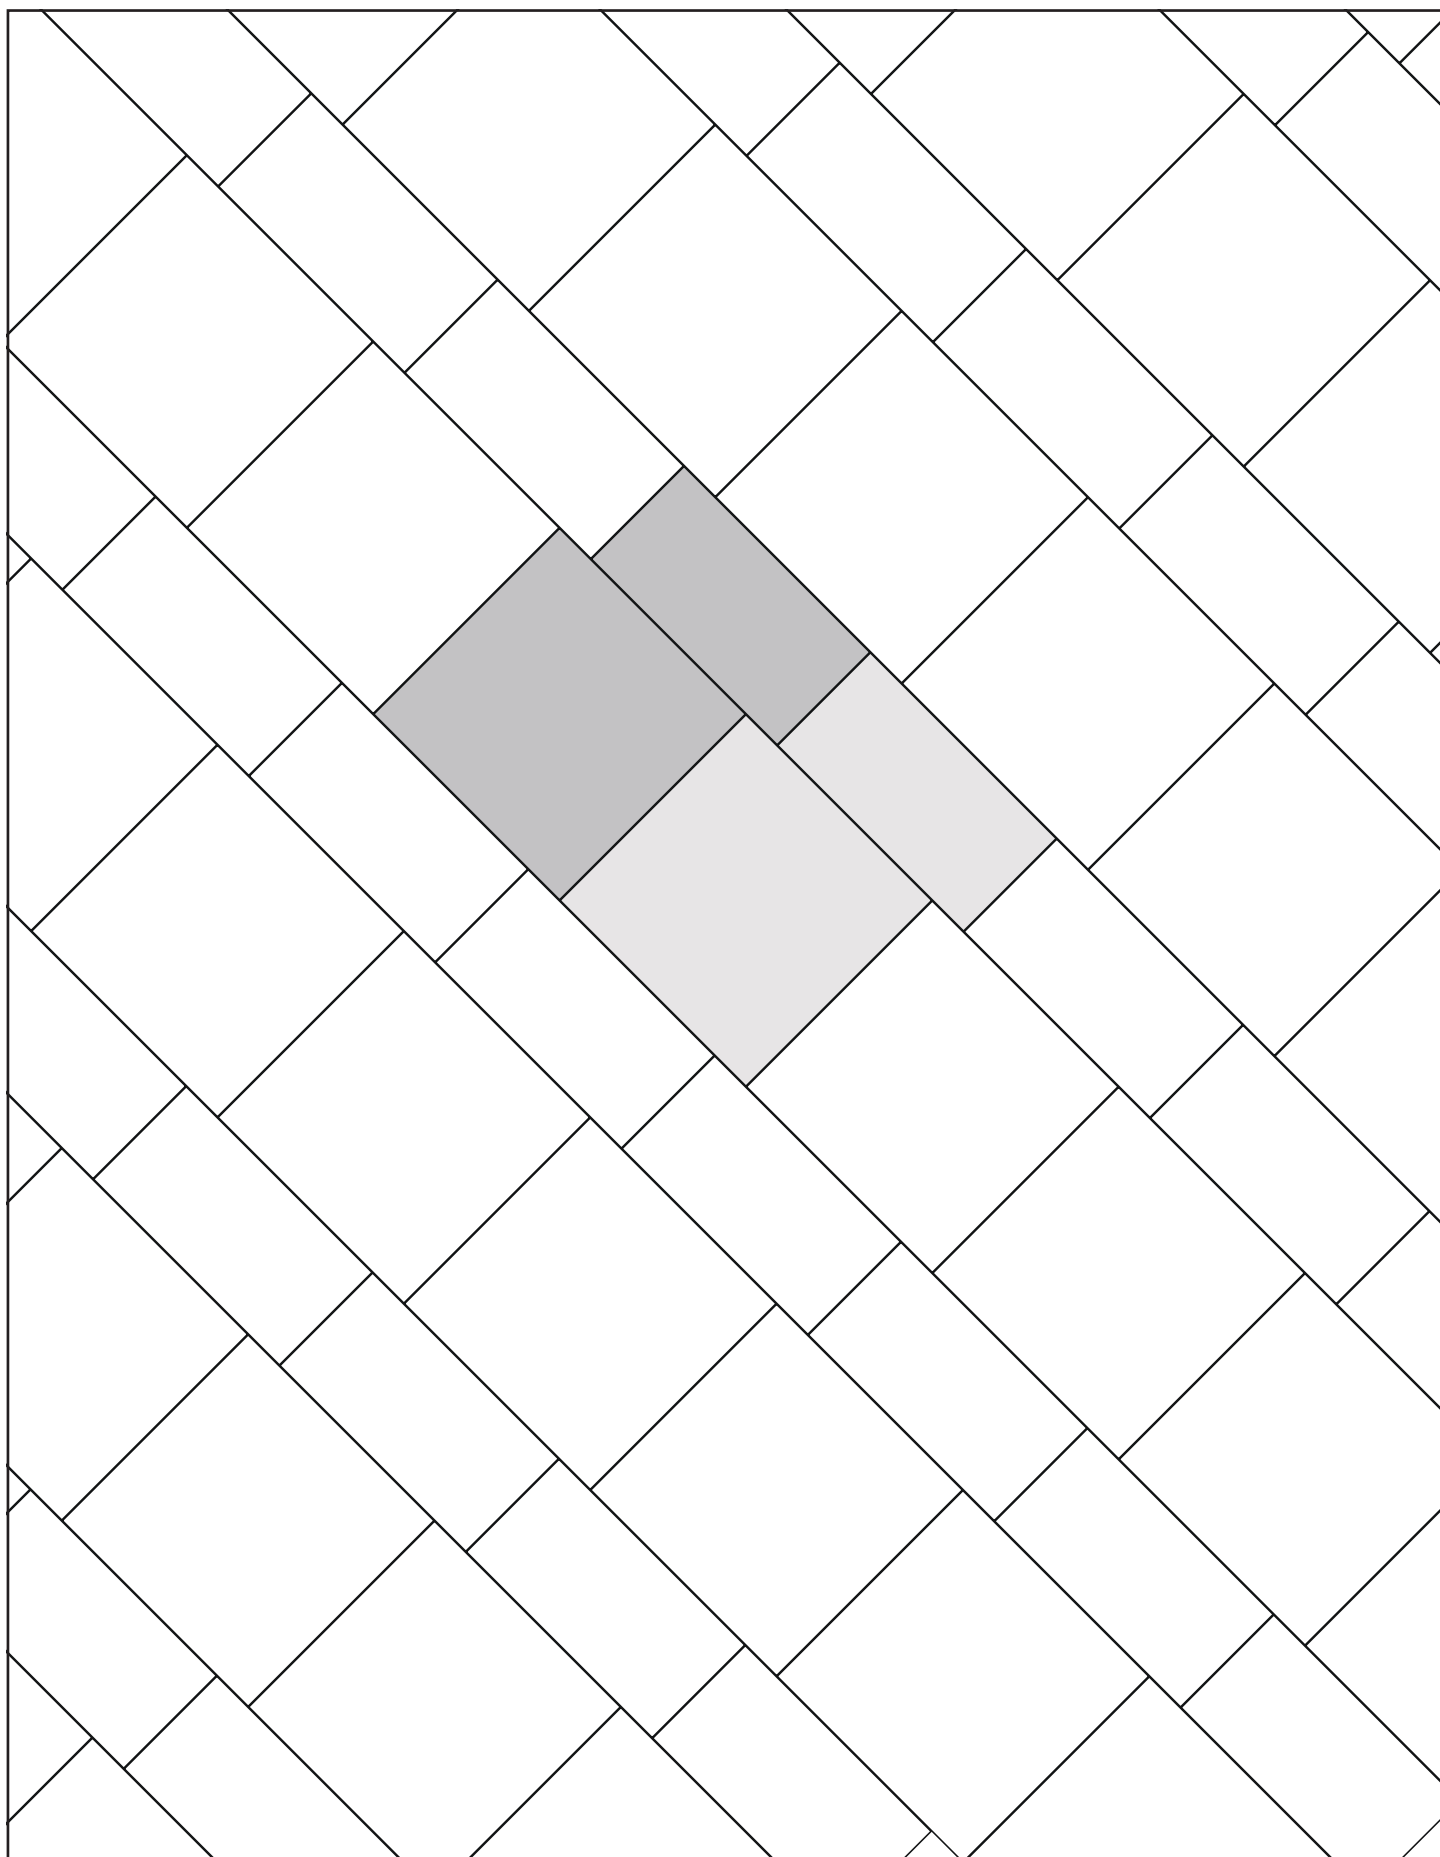

SCHEMA 104

cm 30x30

COTTO D'ESTE

N u o v e S u p e r f i c i

SCHEMA 105

cm 30x30

COTTO D'ESTE

N u o v e S u p e r f i c i

SCHEMA 108

cm 30x60

COTTO D'ESTE

N u o v e S u p e r f i c i

SCHEMA 109

cm 30x60

COTTO D'ESTE®

N u o v e S u p e r f i c i

SCHEMA 203

cm 30x30

66,7%

cm 15x30

33,3%

COTTO D'ESTE®

N u o v e S u p e r f i c i

SCHEMA 205

cm 60x60

66,7%

cm 30x60

33,3%

COTTO D'ESTE®

N u o v e S u p e r f i c i

SCHEMA 207

cm 90x90 60,0%