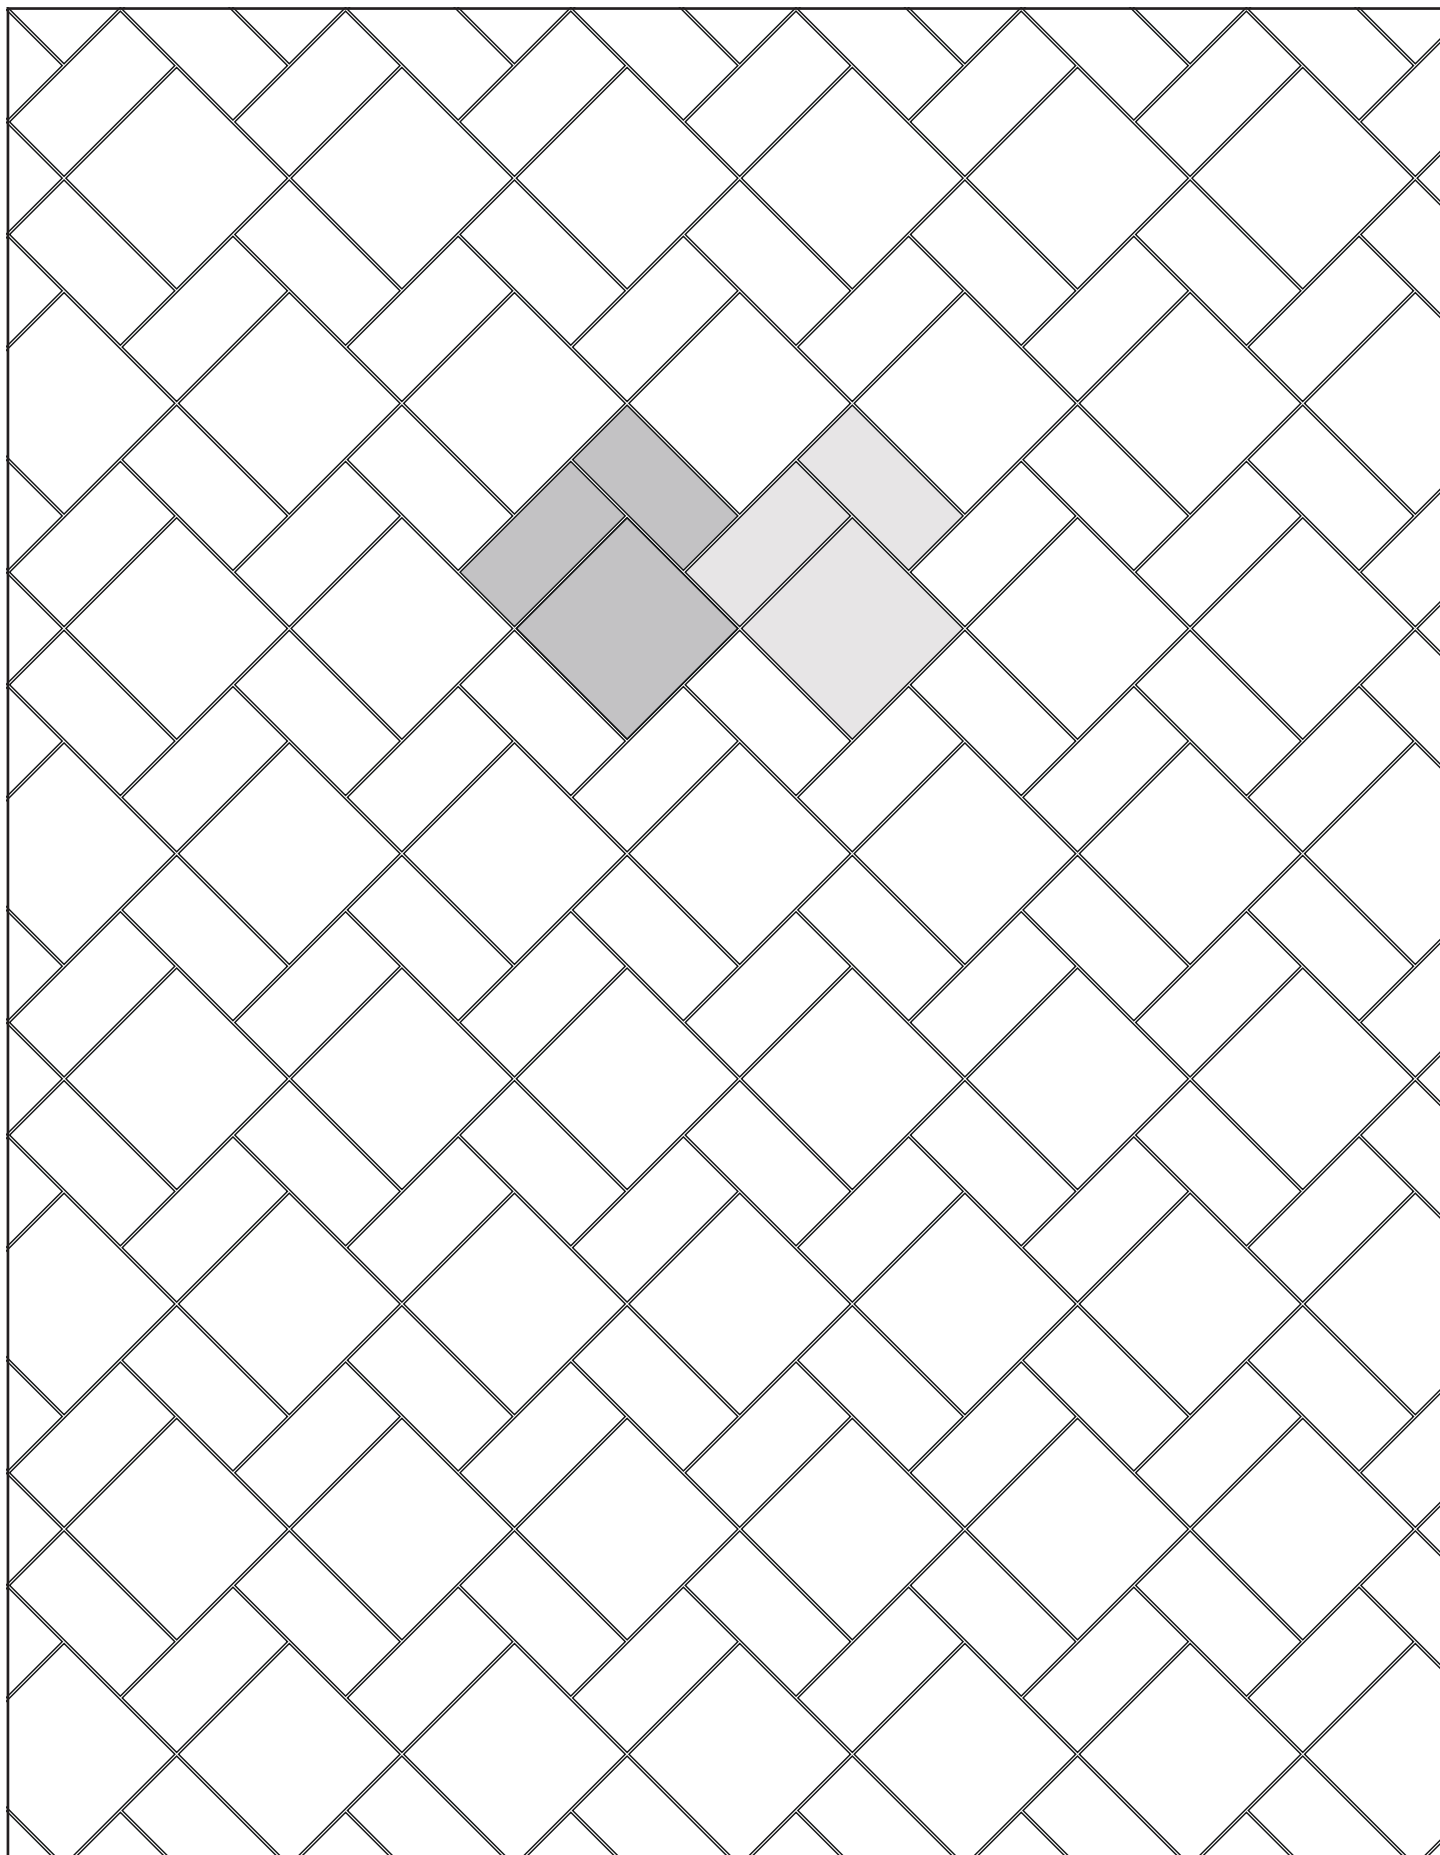

SCHEMA 104

cm 30x30

COTTO D'ESTE

N u o v e S u p e r f i c i

SCHEMA 105

cm 30x30

COTTO D'ESTE

N u o v e S u p e r f i c i

SCHEMA 106

cm 30x60

COTTO D'ESTE

N u o v e S u p e r f i c i

SCHEMA 107

cm 30x60

COTTO D'ESTE

N u o v e S u p e r f i c i

SCHEMA 108

cm 30x60

COTTO D'ESTE

N u o v e S u p e r f i c i

SCHEMA 109

cm 30x60

COTTO D'ESTE®

N u o v e S u p e r f i c i

cm 60x60

66,7%

cm 30x60

33,3%

COTTO D'ESTE®

N u o v e S u p e r f i c i

SCHEMA 207

cm 90x90 60,0%