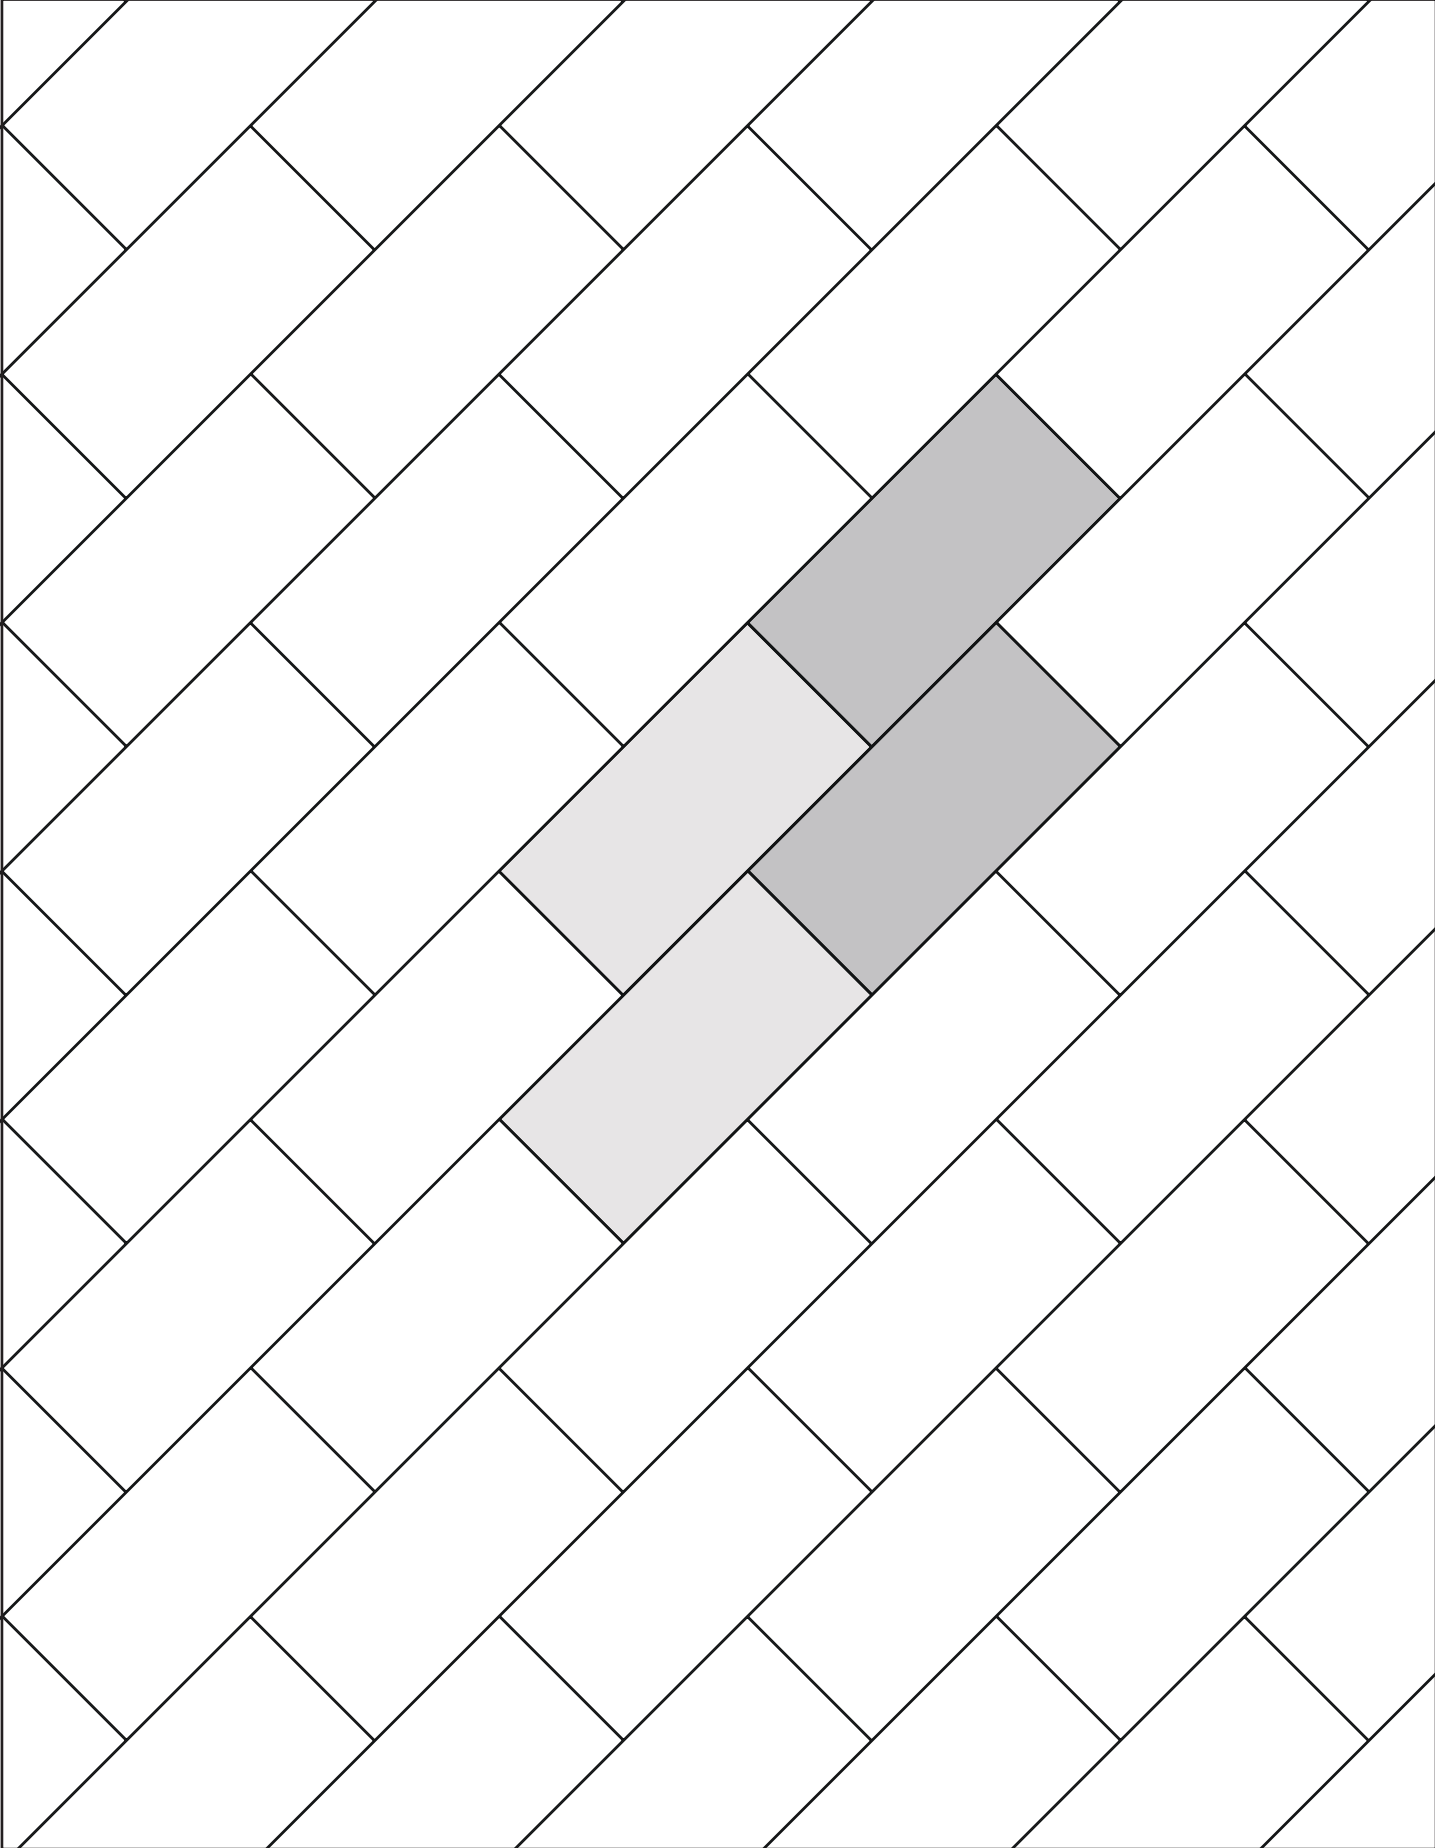

SCHEMA 104

cm 30x30

COTTO D'ESTE

N u o v e S u p e r f i c i

SCHEMA 105

cm 30x30

COTTO D'ESTE

N u o v e S u p e r f i c i

SCHEMA 106

cm 30x60

COTTO D'ESTE

N u o v e S u p e r f i c i

SCHEMA 107

cm 30x60

COTTO D'ESTE

N u o v e S u p e r f i c i

SCHEMA 108

cm 30x60

COTTO D'ESTE

N u o v e S u p e r f i c i

SCHEMA 109

cm 30x60

COTTO D'ESTE®

N u o v e S u p e r f i c i

cm 60x60

66,7%

cm 30x60

33,3%

COTTO D'ESTE®

N u o v e S u p e r f i c i

SCHEMA 207

cm 90x90 60,0%