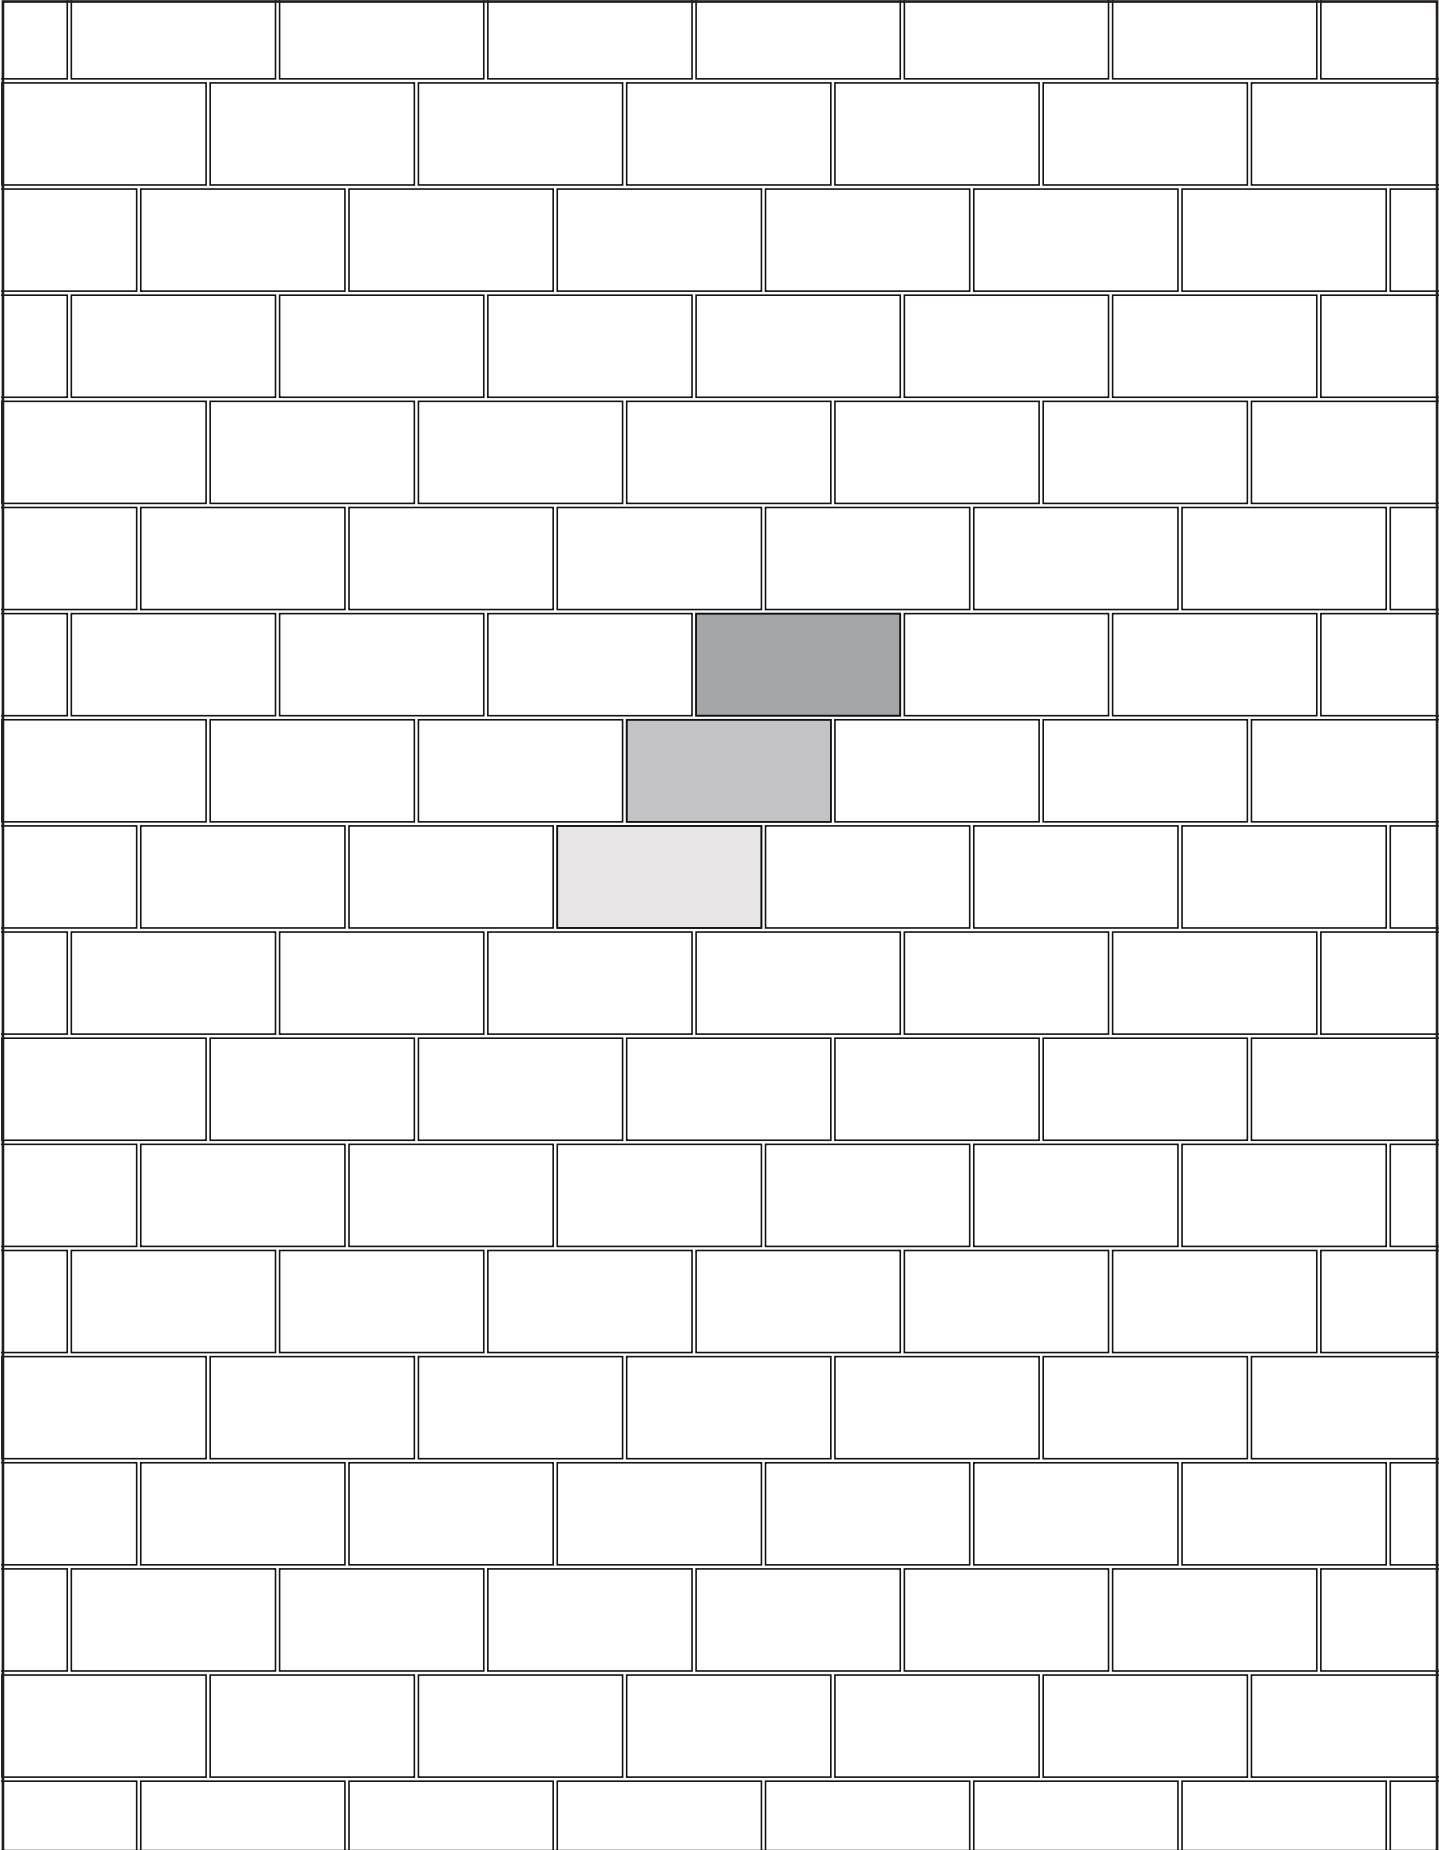

SCHEMI DI POSA
LAYOUTS
EXEMPLES DE POSE
VERLEGEMUSTER

COTTO D'ESTE[®]
N u o v e S u p e r f i c i

COTTO D'ESTE®

N u o v e S u p e r f i c i

SCHEMA 103

cm 15x30

COTTO D'ESTE

N u o v e S u p e r f i c i

SCHEMA 104

cm 30x30

COTTO D'ESTE

N u o v e S u p e r f i c i

SCHEMA 105

cm 30x30

COTTO D'ESTE

N u o v e S u p e r f i c i

SCHEMA 106

cm 30x60

COTTO D'ESTE

N u o v e S u p e r f i c i

SCHEMA 107

cm 30x60

COTTO D'ESTE

N u o v e S u p e r f i c i

SCHEMA 108

cm 30x60

COTTO D'ESTE

N u o v e S u p e r f i c i

SCHEMA 109

cm 30x60

COTTO D'ESTE®

N u o v e S u p e r f i c i