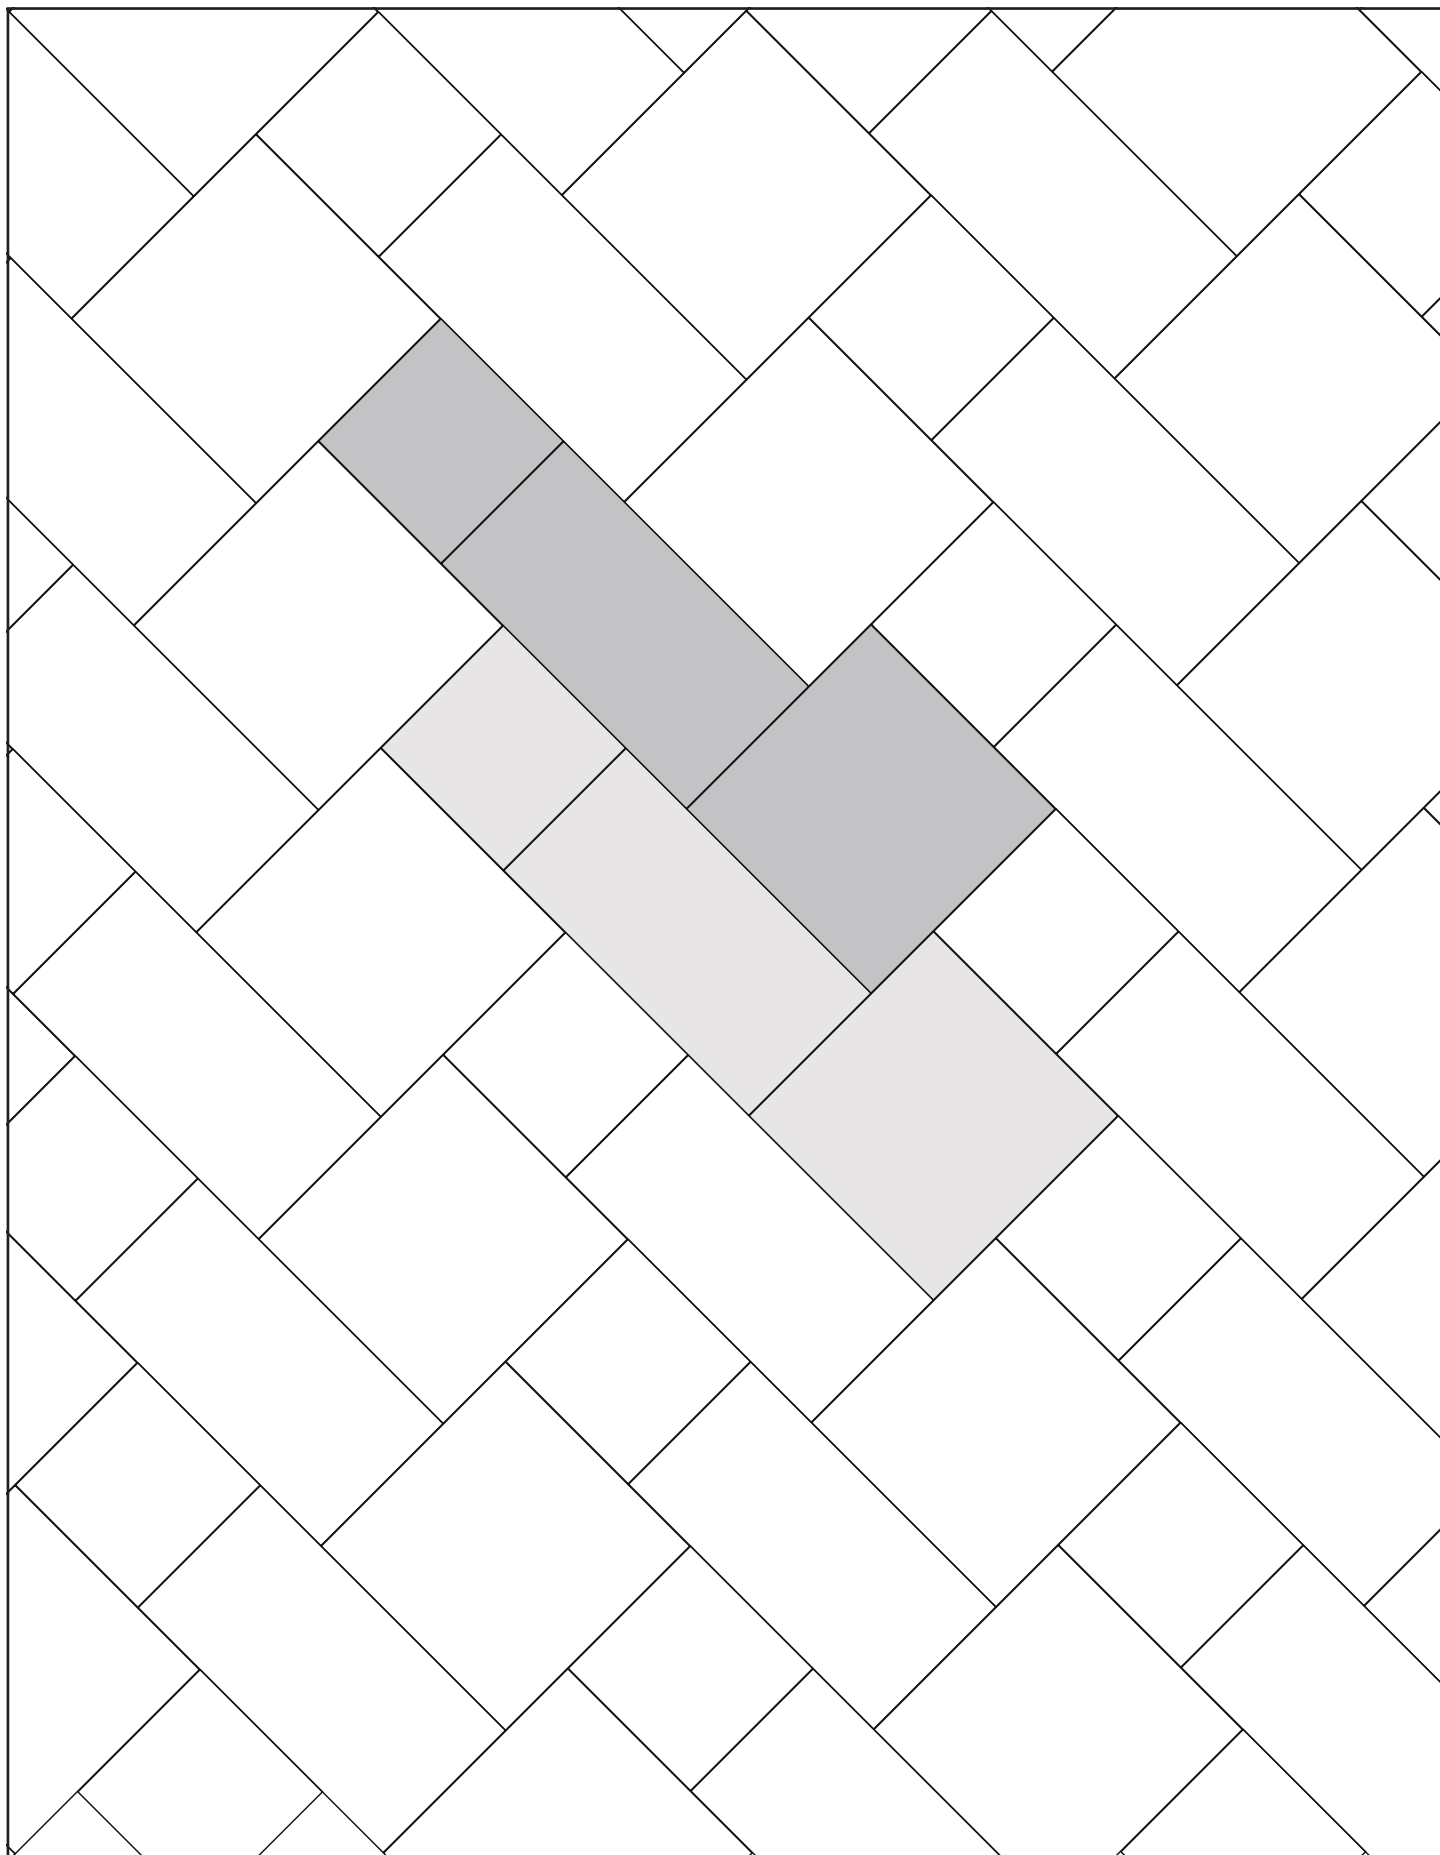

SCHEMA 104

cm 30x30

COTTO D'ESTE

N u o v e S u p e r f i c i

SCHEMA 105

cm 30x30

COTTO D'ESTE

N u o v e S u p e r f i c i

SCHEMA 106

cm 30x60

COTTO D'ESTE

N u o v e S u p e r f i c i

SCHEMA 107

cm 30x60

COTTO D'ESTE

N u o v e S u p e r f i c i

cm 60x60

66,7%

cm 30x60

33,3%

COTTO D'ESTE®

N u o v e S u p e r f i c i

SCHEMA 207

cm 90x90 60,0%

cm 60x60 40,0%

cm 90x90 42,9%

cm 60x120 38,1%

cm 60x60 19,0%

cm 90x90 36,0%

cm 60x120 32,0%

cm 60x60 32,0%