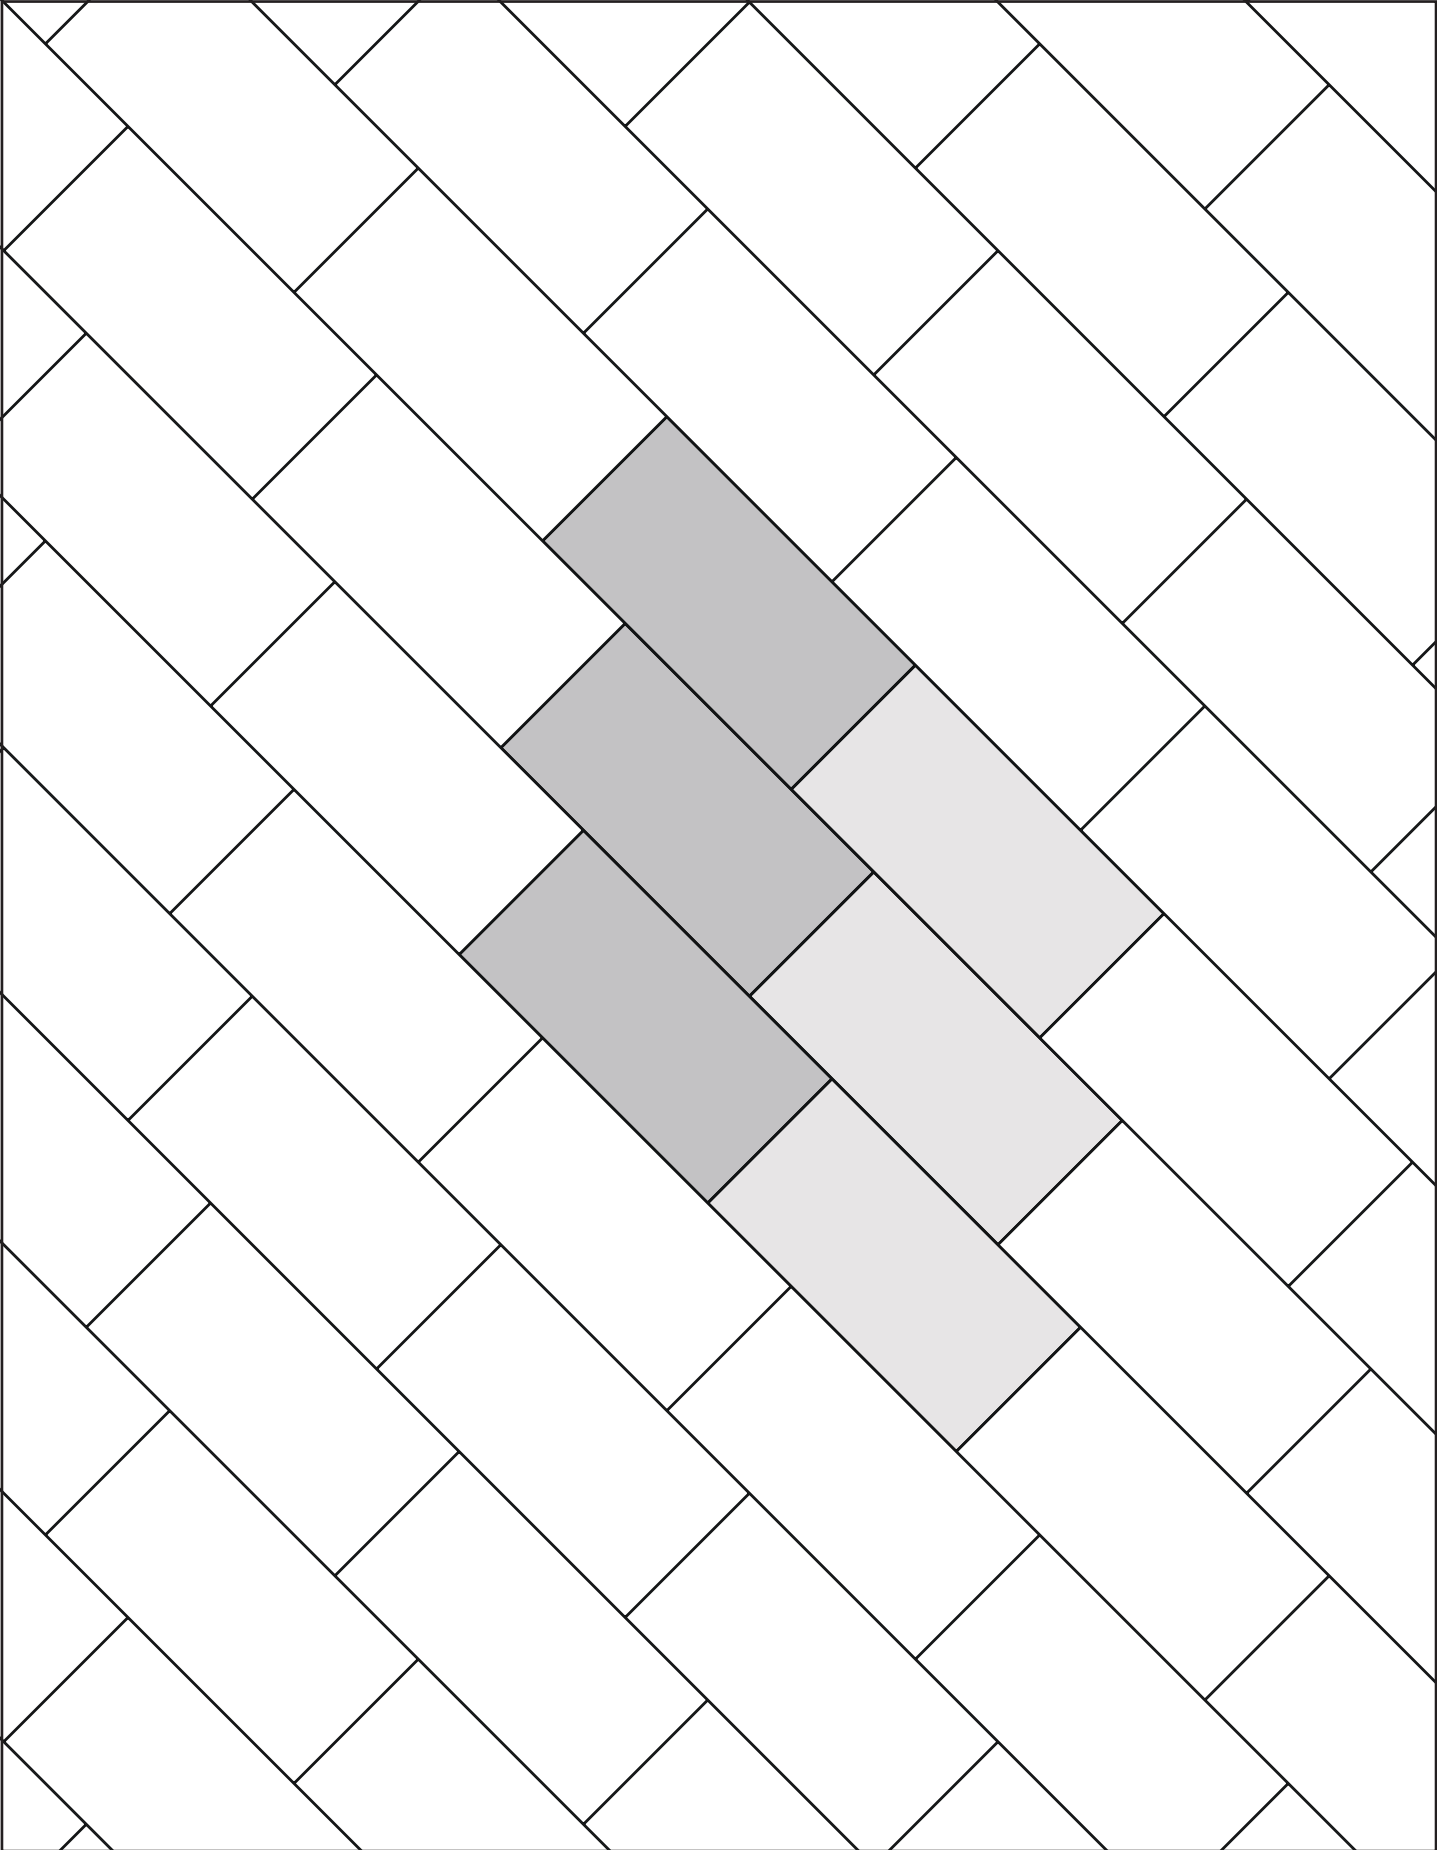

SCHEMA 104

cm 30x30

COTTO D'ESTE

N u o v e S u p e r f i c i

SCHEMA 105

cm 30x30

COTTO D'ESTE

N u o v e S u p e r f i c i

SCHEMA 106

cm 30x60

COTTO D'ESTE

N u o v e S u p e r f i c i

SCHEMA 107

cm 30x60

COTTO D'ESTE

N u o v e S u p e r f i c i

SCHEMA 108

cm 30x60

COTTO D'ESTE

N u o v e S u p e r f i c i

SCHEMA 109

cm 30x60

COTTO D'ESTE®

N u o v e S u p e r f i c i

cm 60x60

66,7%

cm 30x60

33,3%

COTTO D'ESTE®

N u o v e S u p e r f i c i

SCHEMA 207

cm 90x90 60,0%